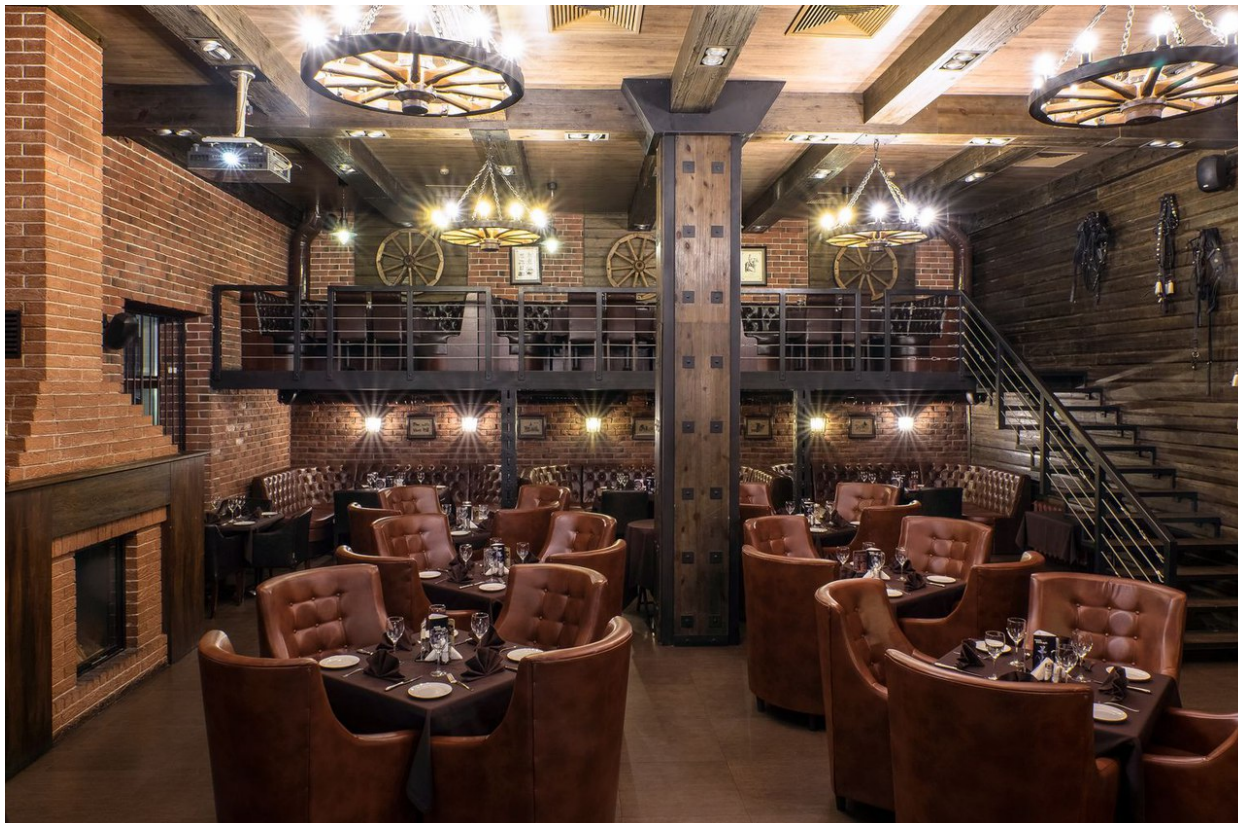

Гриль-бар «Конюшня»

- Адрес: Ленина, 82
- Вместимость: до 60 человек
- Контакты: 64-10-86

Специальное предложение от INVITE

- Закажите любую из перечисленных площадок через наше агентство, и получите гарантированную скидку. Звоните прямо сейчас